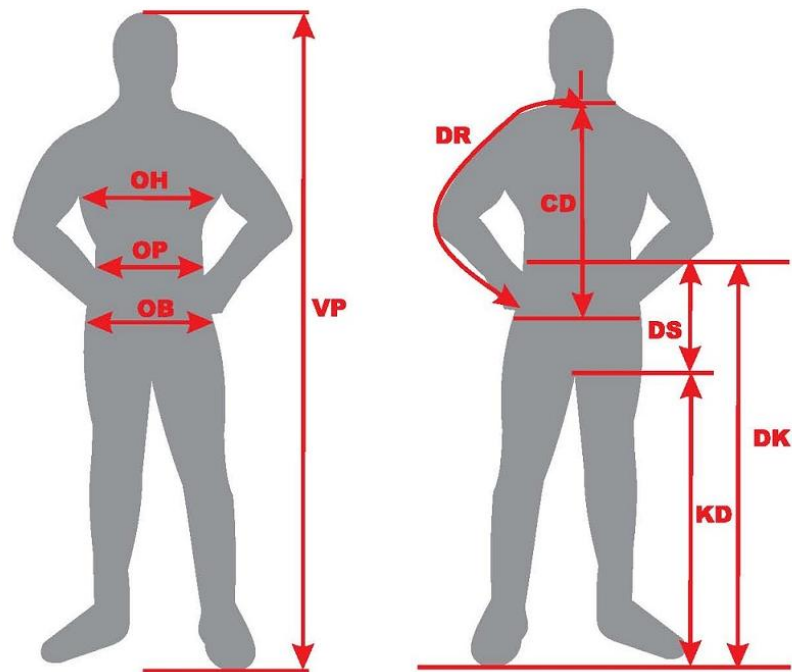

ROZMĚROVÁ TABULKA

Zkratky	Popis	cm
VP	Výška postavy	
OH	Obvod přes prsa	
DR	Délka rukávu (měřit od středu zad)	
CD	Celková délka (měřit od středu zad)	
OP	Obvod pasu	
OB	Obvod boků (měřit nejširší místo sedu)	
DK	Délka kalhot (měřit od pasu)	
DS	Délka sedu	
KD	Kroková délka	